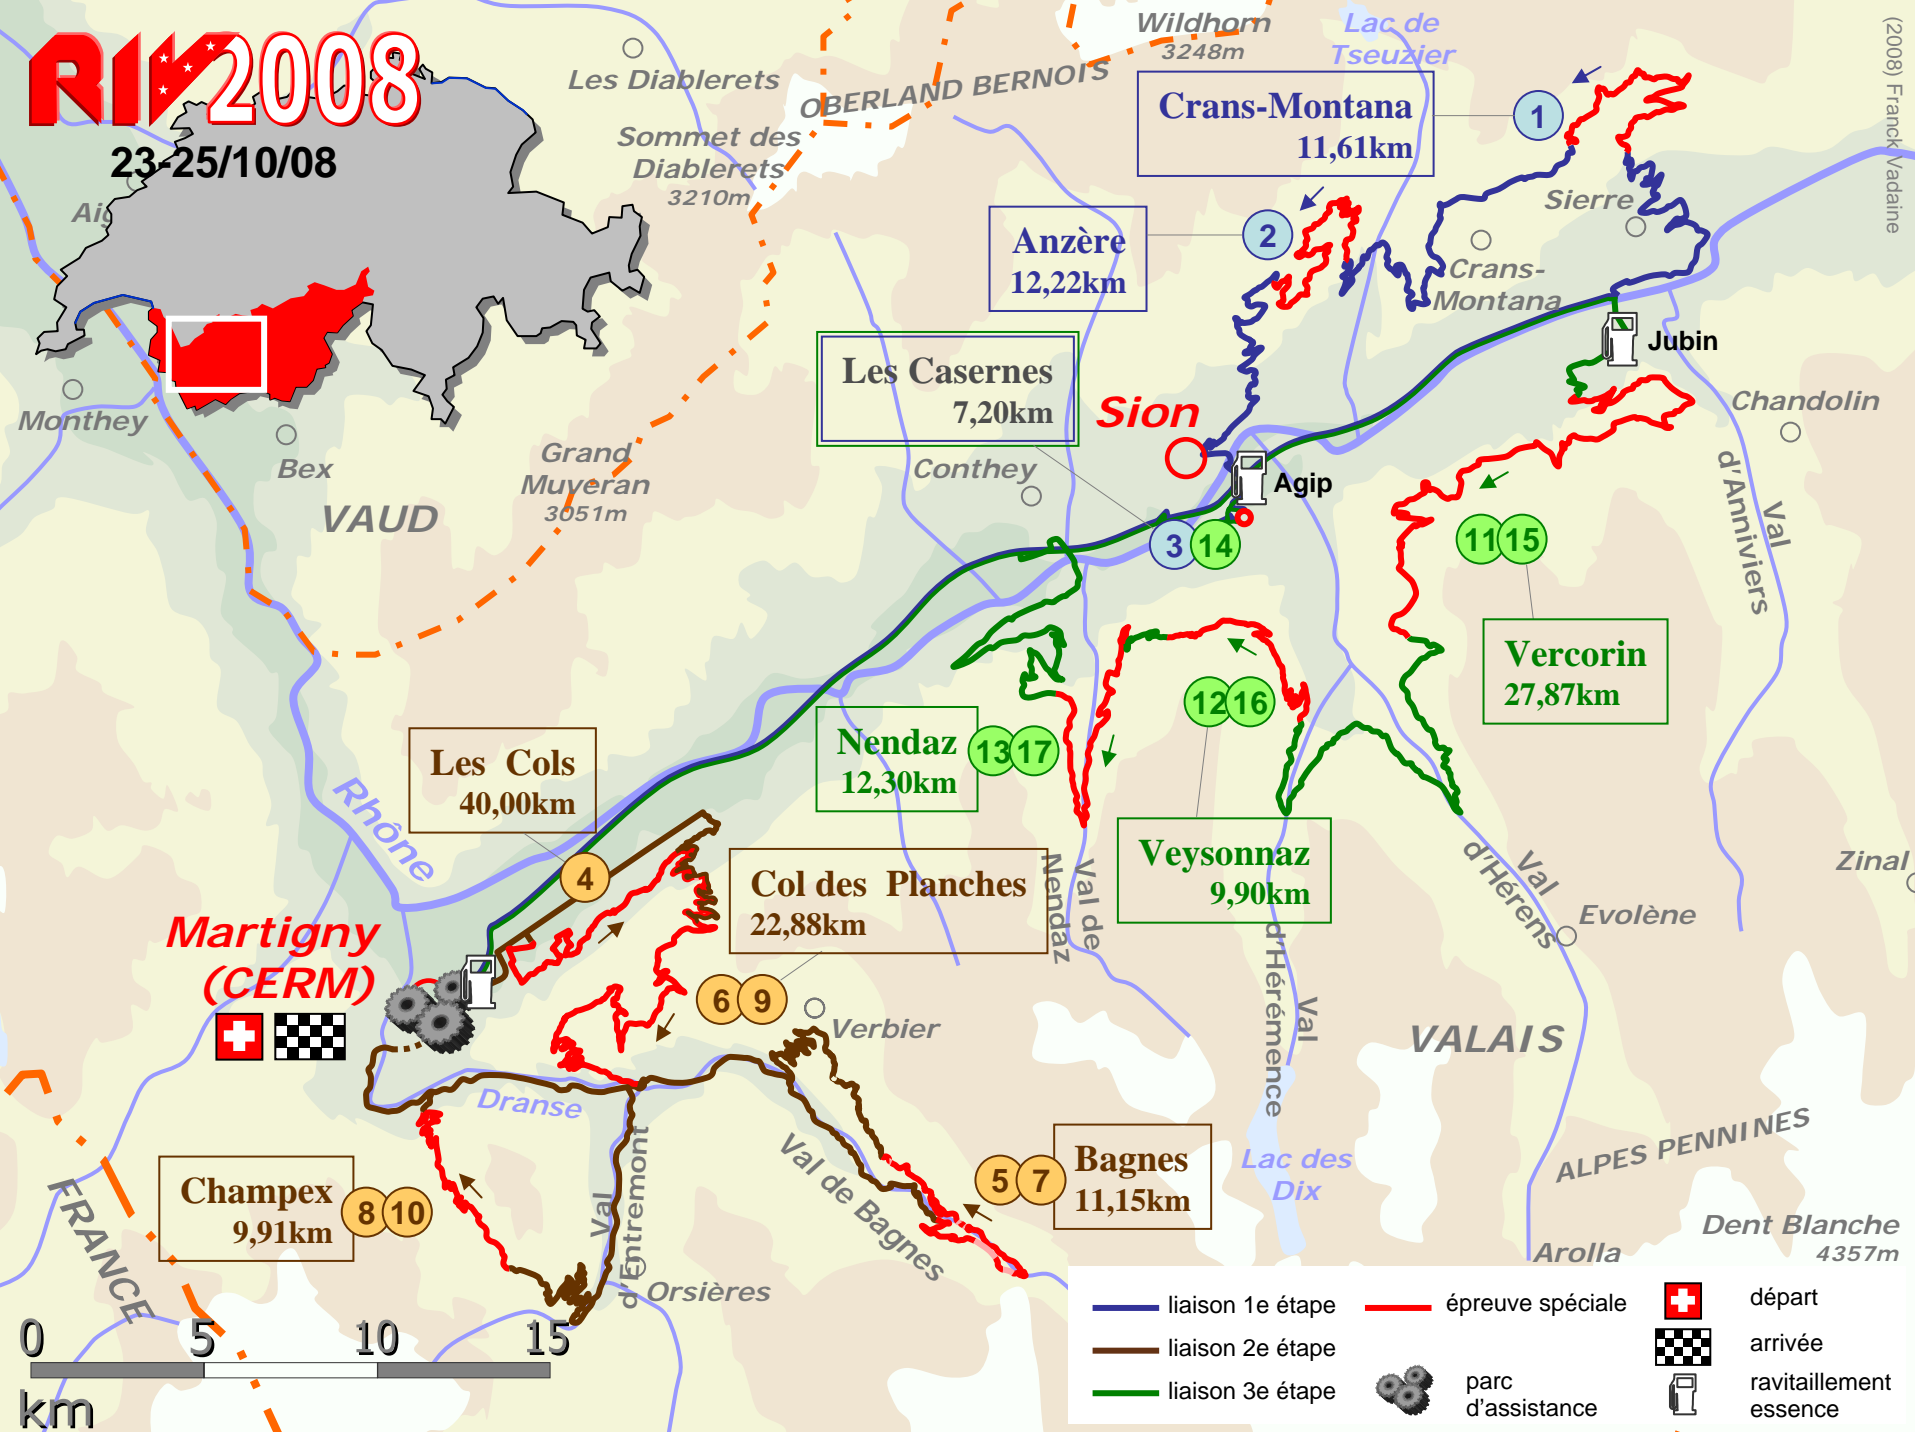

RI 2008

23-25/10/08

(2008) Franck Vadaine

- liaison 1e étape
- liaison 2e étape
- liaison 3e étape
- épreuve spéciale
- parc d'assistance
- départ
- arrivée
- ravitaillement essence